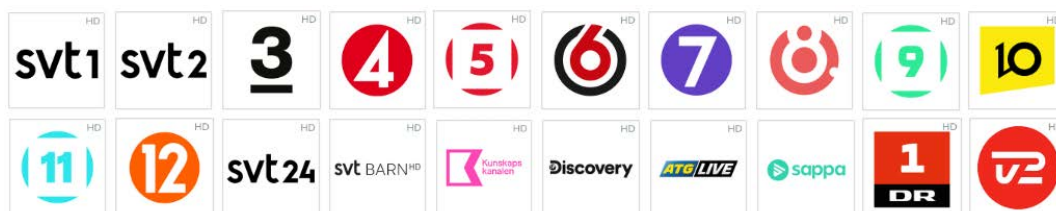

Ingår i bostaden!

Digitalt TV-utbud

De här TV-kanalerna ingår i ditt digitala basutbud. För att se dina kanaler kopplar du en antenkabel mellan TV:n och antennuttaget och gör en digital kanalsökning (DVB-C). Du behöver alltså ingen extra TV-utrustning för att få in kanalerna på TV-apparater som är nyare än cirka 15 år. Är du osäker kan du kolla i din TV-manual om den har stöd för DVB-C.

Lägg till mer TV!

Välj vilka kanaler du vill ha och hur många!

Sappa Fem och Sappa Tio är våra två flexibla paket som låter dig välja dina kanaler själv. Bygg på ditt basutbud med valfria kanaler som du själv kan byta ut varje månad inne på Mitt Sappa.